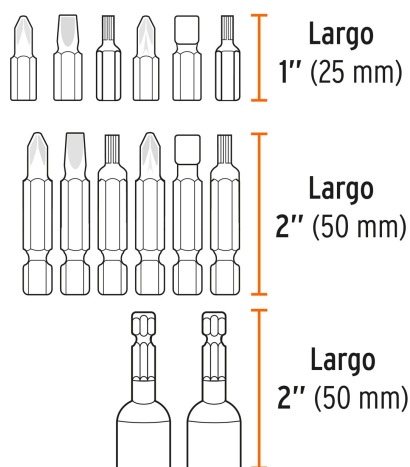

CÓDIGO: 11895 CLAVE: PUN-47X

Juego de 47 puntas mixtas largos 1" y 2" en estuche, Expert

- Fabricadas en acero S2, 2X más resistentes al desgaste que las de acero al cromo vanadio
- Maquinado para un ajuste preciso
- Pueden usarse con taladro, desarmador eléctrico o manual

Especificaciones

Contenido	47 piezas
Largo	1" (25 mm) / 2" (50 mm)
Zanco	1/4"
Empaque individual	Estuche
Inner	6
Master	12
Pallet	768

País de origen

Fabricado en China bajo las estrictas especificaciones de Truper

Incluye

Incluye

- 16 Puntas de cruz (8 pzs. de 1" y 8 pzs. de 2")
- 8 Puntas planas (4 pzs. de 1" y 4 pzs. de 2")
- 8 Puntas hexagonales (4 pzs. de 1" y 4 pzs. de 2")
- 6 Puntas torx (3 pzs. de 1" y 3 pzs. de 2")
- 6 Puntas torx con seguro (3 pzs. de 1" y 3 pzs. de 2")
- 2 Dados magnéticos de 3/8" y 5/16"
- 1 Extensión hexagonal magnética de 70 mm

Imágenes complementarias

CONTENIDO	
Puntas	1" 2"
+	Puntas de cruz 8 pzs. 8 pzs.
-	Puntas planas 4 pzs. 4 pzs.
⬢	Puntas hexagonales 4 pzs. 4 pzs.
+	Puntas torx 3 pzs. 3 pzs.
+	Puntas torx con seguro 3 pzs. 3 pzs.
2 Dados magnéticos de 3/8" y 5/16"	
1 Extensión hexagonal magnética de 70 mm	