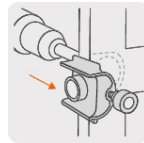

CÓDIGO: 11877 CLAVE: KITB-4X

Juego de 4 piezas para instalar cerraduras, Truper Expert

- Brocasieras bimetálicas 10X mayor durabilidad que las de acero al carbono
- Dientes de acero alta velocidad para cortes 2X más rápidos
- Distancia de perforación de 2 3/8" a 2 3/4"
- Ajustable al grosor de la puerta con espesor de 1 3/8" a 1 3/4"
- Diseño de abrazadera tipo C para mejor sujeción, que evita desplazamientos
- No daña la superficie, ni requiere tornillería

Ajustable al grosor de la puerta

Ranura amplia

Especificaciones

Distancia de perforación	2 3/8" (60 mm) a 2 3/4" (70 mm)
Espesor (grosor de puerta)	1 3/8" (35 mm) a 1 3/4" (45 mm)
Empaque individual	Blíster
Inner	4
Master	16
Pallet	128