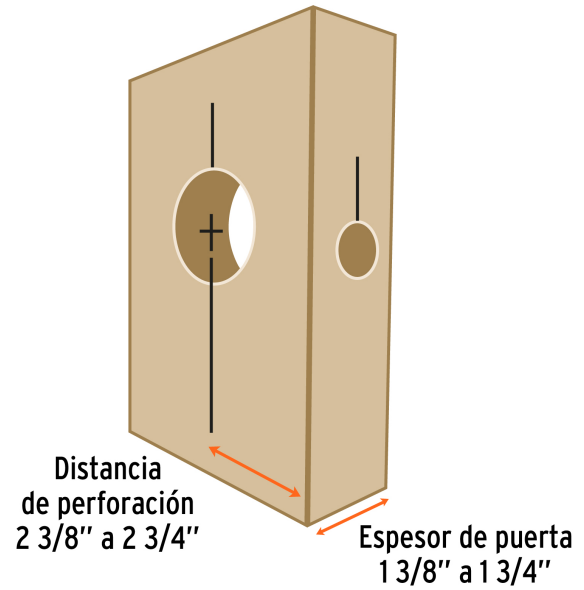

CÓDIGO: 11877 CLAVE: KITB-4X

Juego de 4 piezas para instalar cerraduras, Truper Expert

- Brocasieras bimetálicas 10X mayor durabilidad que las de acero al carbono
- Dientes de acero alta velocidad para cortes 2X más rápidos
- Distancia de perforación de 2 3/8" a 2 3/4"
- Ajustable al grosor de la puerta con espesor de 1 3/8" a 1 3/4"
- Diseño de abrazadera tipo C para mejor sujeción, que evita desplazamientos
- No daña la superficie, ni requiere tornillería

Ajustable al grosor de la puerta

Ranura amplia

Especificaciones

Distancia de perforación	2 3/8" (60 mm) a 2 3/4" (70 mm)
Espesor (grosor de puerta)	1 3/8" (35 mm) a 1 3/4" (45 mm)
Empaque individual	Blíster
Inner	4
Master	16
Pallet	128

País de origen

Fabricado en China bajo las estrictas especificaciones de Truper

Incluye

- Brocasierra 1"
- Brocasierra 2 1/8"
- Mandril de 7/16" con adaptador
- Plantilla

Imágenes complementarias

Perilla de fijación

No daña la superficie, ni requiere tornillería

Distancia de perforación 2 3/8" a 2 3/4"

Espesor de puerta 1 3/8" a 1 3/4"

Incluye

	Brocasieras biometálicas 1" y 2 1/8"	2
	Mandriles de 7/16" con adaptador	1
	Platilla	1