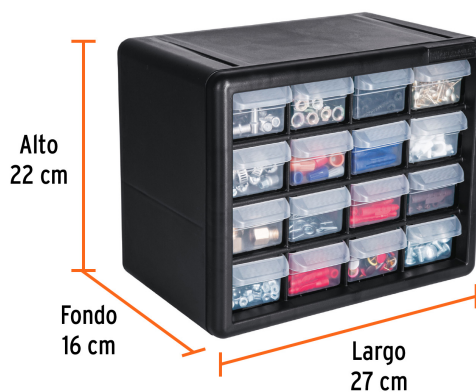

TRUPER

CÓDIGO: 11851 CLAVE: ORG-16

**Organizador con 16 gavetas, Truper**

- Marco de ABS resistente a impactos
- Gavetas de polipropileno traslúcido que permite ver el contenido, con jaladera para fácil apertura
- 8 Separadores para dividir las gavetas ubicados al reverso del organizador
- Ranuras para montarse en pared y rieles que permiten apilar un organizador sobre otro

<b>Gavetas</b>	16 (chicas)
<b>Dimensiones (base x alto x fondo)</b>	27 x 22 x 16 cm
<b>Dimensiones gaveta chica</b>	6 x 4 x 15 cm
<b>Empaque individual</b>	Caja
<b>Inner</b>	1
<b>Master</b>	8
<b>Pallet</b>	96

## Imagenes complementarias

Ranuras para montar en pared

16 Gavetas chicas

8 Separadores para dividir las gavetas

Se puede apilar y montar a la pared

Gaveta con jaladera para fácil apertura