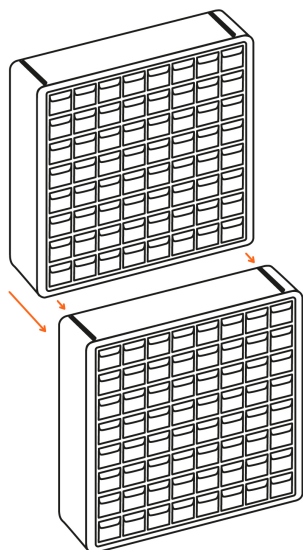

TRUPER

CÓDIGO: 11851 CLAVE: ORG-16

**Organizador con 16 gavetas, Truper**

- Marco de ABS resistente a impactos
- Gavetas de polipropileno traslúcido que permite ver el contenido, con jaladera para fácil apertura
- 8 Separadores para dividir las gavetas ubicados al reverso del organizador
- Ranuras para montarse en pared y rieles que permiten apilar un organizador sobre otro

<b>Gavetas</b>	16 (chicas)
<b>Dimensiones (base x alto x fondo)</b>	27 x 22 x 16 cm
<b>Dimensiones gaveta chica</b>	6 x 4 x 15 cm
<b>Empaque individual</b>	Caja
<b>Inner</b>	1
<b>Master</b>	8
<b>Pallet</b>	96

## Imagenes complementarias

Ranuras para montar en pared

16 Gavetas chicas

8 Separadores para dividir las gavetas

Se puede apilar y montar a la pared

Gaveta con jaladera para fácil apertura