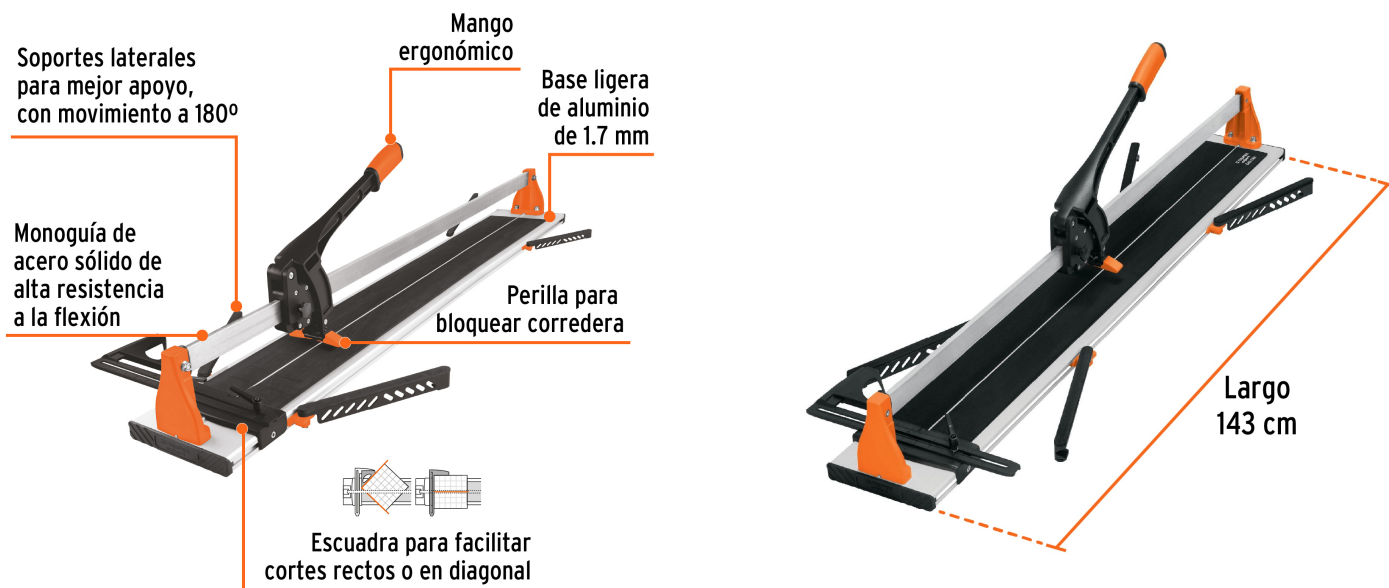

Especificaciones

Pallet

16

País de origen

Fabricado en China bajo las estrictas especificaciones de Truper

Refacciones y/o accesorios disponibles en catálogo (no incluidas)

Código	Clave	Descripción
100221	REP-90/120-RIEX	Repuesto, 2 bases p/rieles, cortadores azulejo Expert 90/120
100222	REP-CAZX-90/120	Repuesto de cuchilla para cortadores azulejo Expert 90/120
100223	REP-90/120-CORX	Mango de repuesto para cortadores de azulejo Expert 90/120

Imágenes complementarias