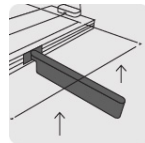

CÓDIGO: 11775 CLAVE: CAZ-120X

Cortador azulejo 47" (120 cm) gran formato maletín, Expert

- Cuchillas de carburo de tungsteno con balero, 22 mm
- Cuchillas con recubrimiento de titanio, 3X más resistente al desgaste
- Monoguía de acero sólido de alta resistencia a la flexión
- Seguro de bloqueo integrado en el rompedor que evita el movimiento y la obstrucción de la visibilidad durante el rayado de azulejos
- Corredera con sistema de baleros para un corte más suave
- Base ligera de aluminio con almohadillas antiderrapantes
- Para uso rudo, ideal para cortar cerámica y porcelanato
- Maletín de poliéster reforzado con PVC, puede utilizarse en forma de mochila para mayor protección y fácil transporte

Escuadra graduada para cortes a 45°

Soportes laterales para mejor apoyo

Cuchillas con balero y recubrimiento de titanio

Certificaciones y garantías

Especificaciones

Largo	143 cm
Longitud máxima de corte	47" (120 cm)
Capacidad de corte	5 - 14 mm espesor
Posiciones de ajuste	90° a 135°
Peso	10.4 kg
Empaque individual	Maletín
Inner	1

Especificaciones

Pallet

16

País de origen

Fabricado en China bajo las estrictas especificaciones de Truper

Refacciones y/o accesorios disponibles en catálogo (no incluidas)

Código	Clave	Descripción
100221	REP-90/120-RIEX	Repuesto, 2 bases p/rieles, cortadores azulejo Expert 90/120
100222	REP-CAZX-90/120	Repuesto de cuchilla para cortadores azulejo Expert 90/120
100223	REP-90/120-CORX	Mango de repuesto para cortadores de azulejo Expert 90/120