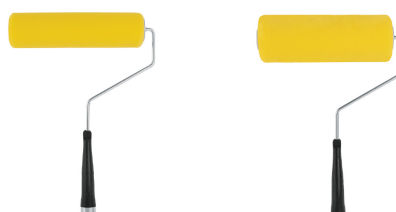

CÓDIGO: 10745 CLAVE: MAJA-9X

Maneral reforzado de 9" con jaula para rodillo, Truper

- Jaula de acero reforzado con 5 varillas
- Maneral de acero galvanizado
- Mango ergonómico y antiderrapante fabricado en polipropileno con rosca para extensión

País de origen

Fabricado en Vietnam bajo las estrictas especificaciones de Truper

Imagenes complementarias

Mango de polipropileno
con rosca para extensión

Maneral de
acero galvanizado

Jaula de acero
reforzada con 5 varillas

Para rodillos de pintura

ROPI-910

ROPI-915

ROPI-920

ROPI-925

ROPI-930

ROPI-910M

Para rodillos de pintura

ROPI-910E

ROPI-920E

ROPI-911T

Imágenes complementarias