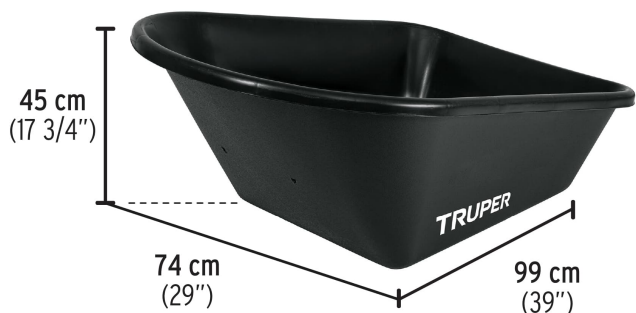

TRUPER

CÓDIGO: 10599 CLAVE: CO-60P

Concha plástica para carretilla CAT-60PL / TP-6, Truper

- Fabricada de plástico espesor 3.6 mm
- Repuesto para carretillas modelos CAT-60PL / TP-6 marca Truper®

Certificaciones y garantías

- Garantizado contra defectos de fabricación o mano de obra. La garantía se puede hacer válida con cualquier distribuidor de TRUPER

Especificaciones

Capacidad (Copeteada / Ras)	6 ft ³ (170 L) / 4.2 ft ³ (120 L)
Medidas	29" (74 cm) x 39" (99 cm) x 17 3/4" (45 cm)
Pallet	80
Inner	1

País de origen

Fabricado en México bajo las estrictas especificaciones de Truper

Imágenes complementarias

Capacidad

Sólidos 6 ft³ (170 L)

Líquidos 4.2 ft³ (120 L)

Para carretillas

CAT-60PL-FF