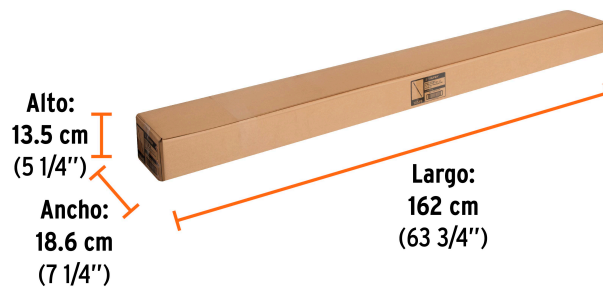

Especificaciones

Longitud máxima	3 m (118")
Diámetro	22 mm
Empaque individual	Bolsa
Inner	6
Master	24
Pallet	1152

Datos de Empaque (Medidas y pesos aproximados)

Empaque Individual	Medidas: Alto: 2.5 cm (1") Ancho: 2.5 cm (1") Largo: 159 cm (62 1/2") Peso: 0.62 kg (1.37 lb)
Inner	Medidas: Alto: 5.6 cm (2 1/4") Ancho: 8.4 cm (3 1/4") Largo: 161 cm (63 1/2") Peso: 3.94 kg (8.69 lb)
Master	Medidas: Alto: 13.5 cm (5 1/4") Ancho: 18.6 cm (7 1/4") Largo: 162 cm (63 3/4") Peso: 16.5 kg (36.38 lb)

País de origen

Fabricado en China bajo las estrictas especificaciones de Truper

Imágenes complementarias

EMPAQUE INNER

Contiene: 6 piezas

Peso: 3.94 kg (8.69 lb)

EMPAQUE MASTER

Contiene: 4 inner (24 piezas)

Peso: 16.5 kg (36.38 lb)