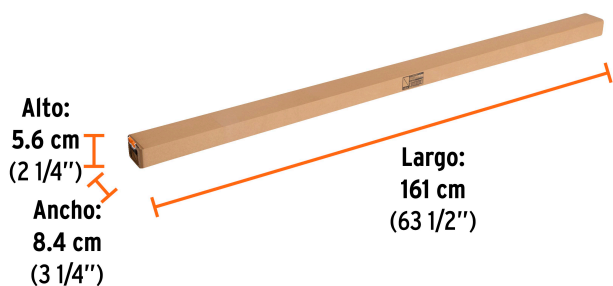

TRUPER

CÓDIGO: 10549 CLAVE: EXTM-30

Extensión de acero para rodillo, 3 m, Truper

- Fabricada en acero
- Con rosca estándar para ajustar los rodillos y cepillos de pintor
- Telescópica
- Durable y resistente
- Para alcanzar lugares altos o de acceso limitado sin necesidad de utilizar una escalera o andamio

Especificaciones

Longitud máxima	3 m (118")
Diámetro	22 mm
Empaque individual	Bolsa
Inner	6
Master	24
Pallet	1152

Datos de Empaque (Medidas y pesos aproximados)

Empaque Individual	Medidas: Alto: 2.5 cm (1") Ancho: 2.5 cm (1") Largo: 159 cm (62 1/2") Peso: 0.62 kg (1.37 lb)
Inner	Medidas: Alto: 5.6 cm (2 1/4") Ancho: 8.4 cm (3 1/4") Largo: 161 cm (63 1/2") Peso: 3.94 kg (8.69 lb)
Master	Medidas: Alto: 13.5 cm (5 1/4") Ancho: 18.6 cm (7 1/4") Largo: 162 cm (63 3/4") Peso: 16.5 kg (36.38 lb)

País de origen

Fabricado en China bajo las estrictas especificaciones de Truper

Imágenes complementarias

EMPAQUE INNER

Contiene: 6 piezas

Peso: 3.94 kg (8.69 lb)

EMPAQUE MASTER

Contiene: 4 inner (24 piezas)

Peso: 16.5 kg (36.38 lb)